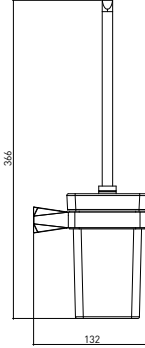

3019 0011 SIENA Tuvalet Fırçalık

Teknik Çizim / Technical Drawing

Krom
Chrome

Ön / Front

Yan / Side

Üst / Top